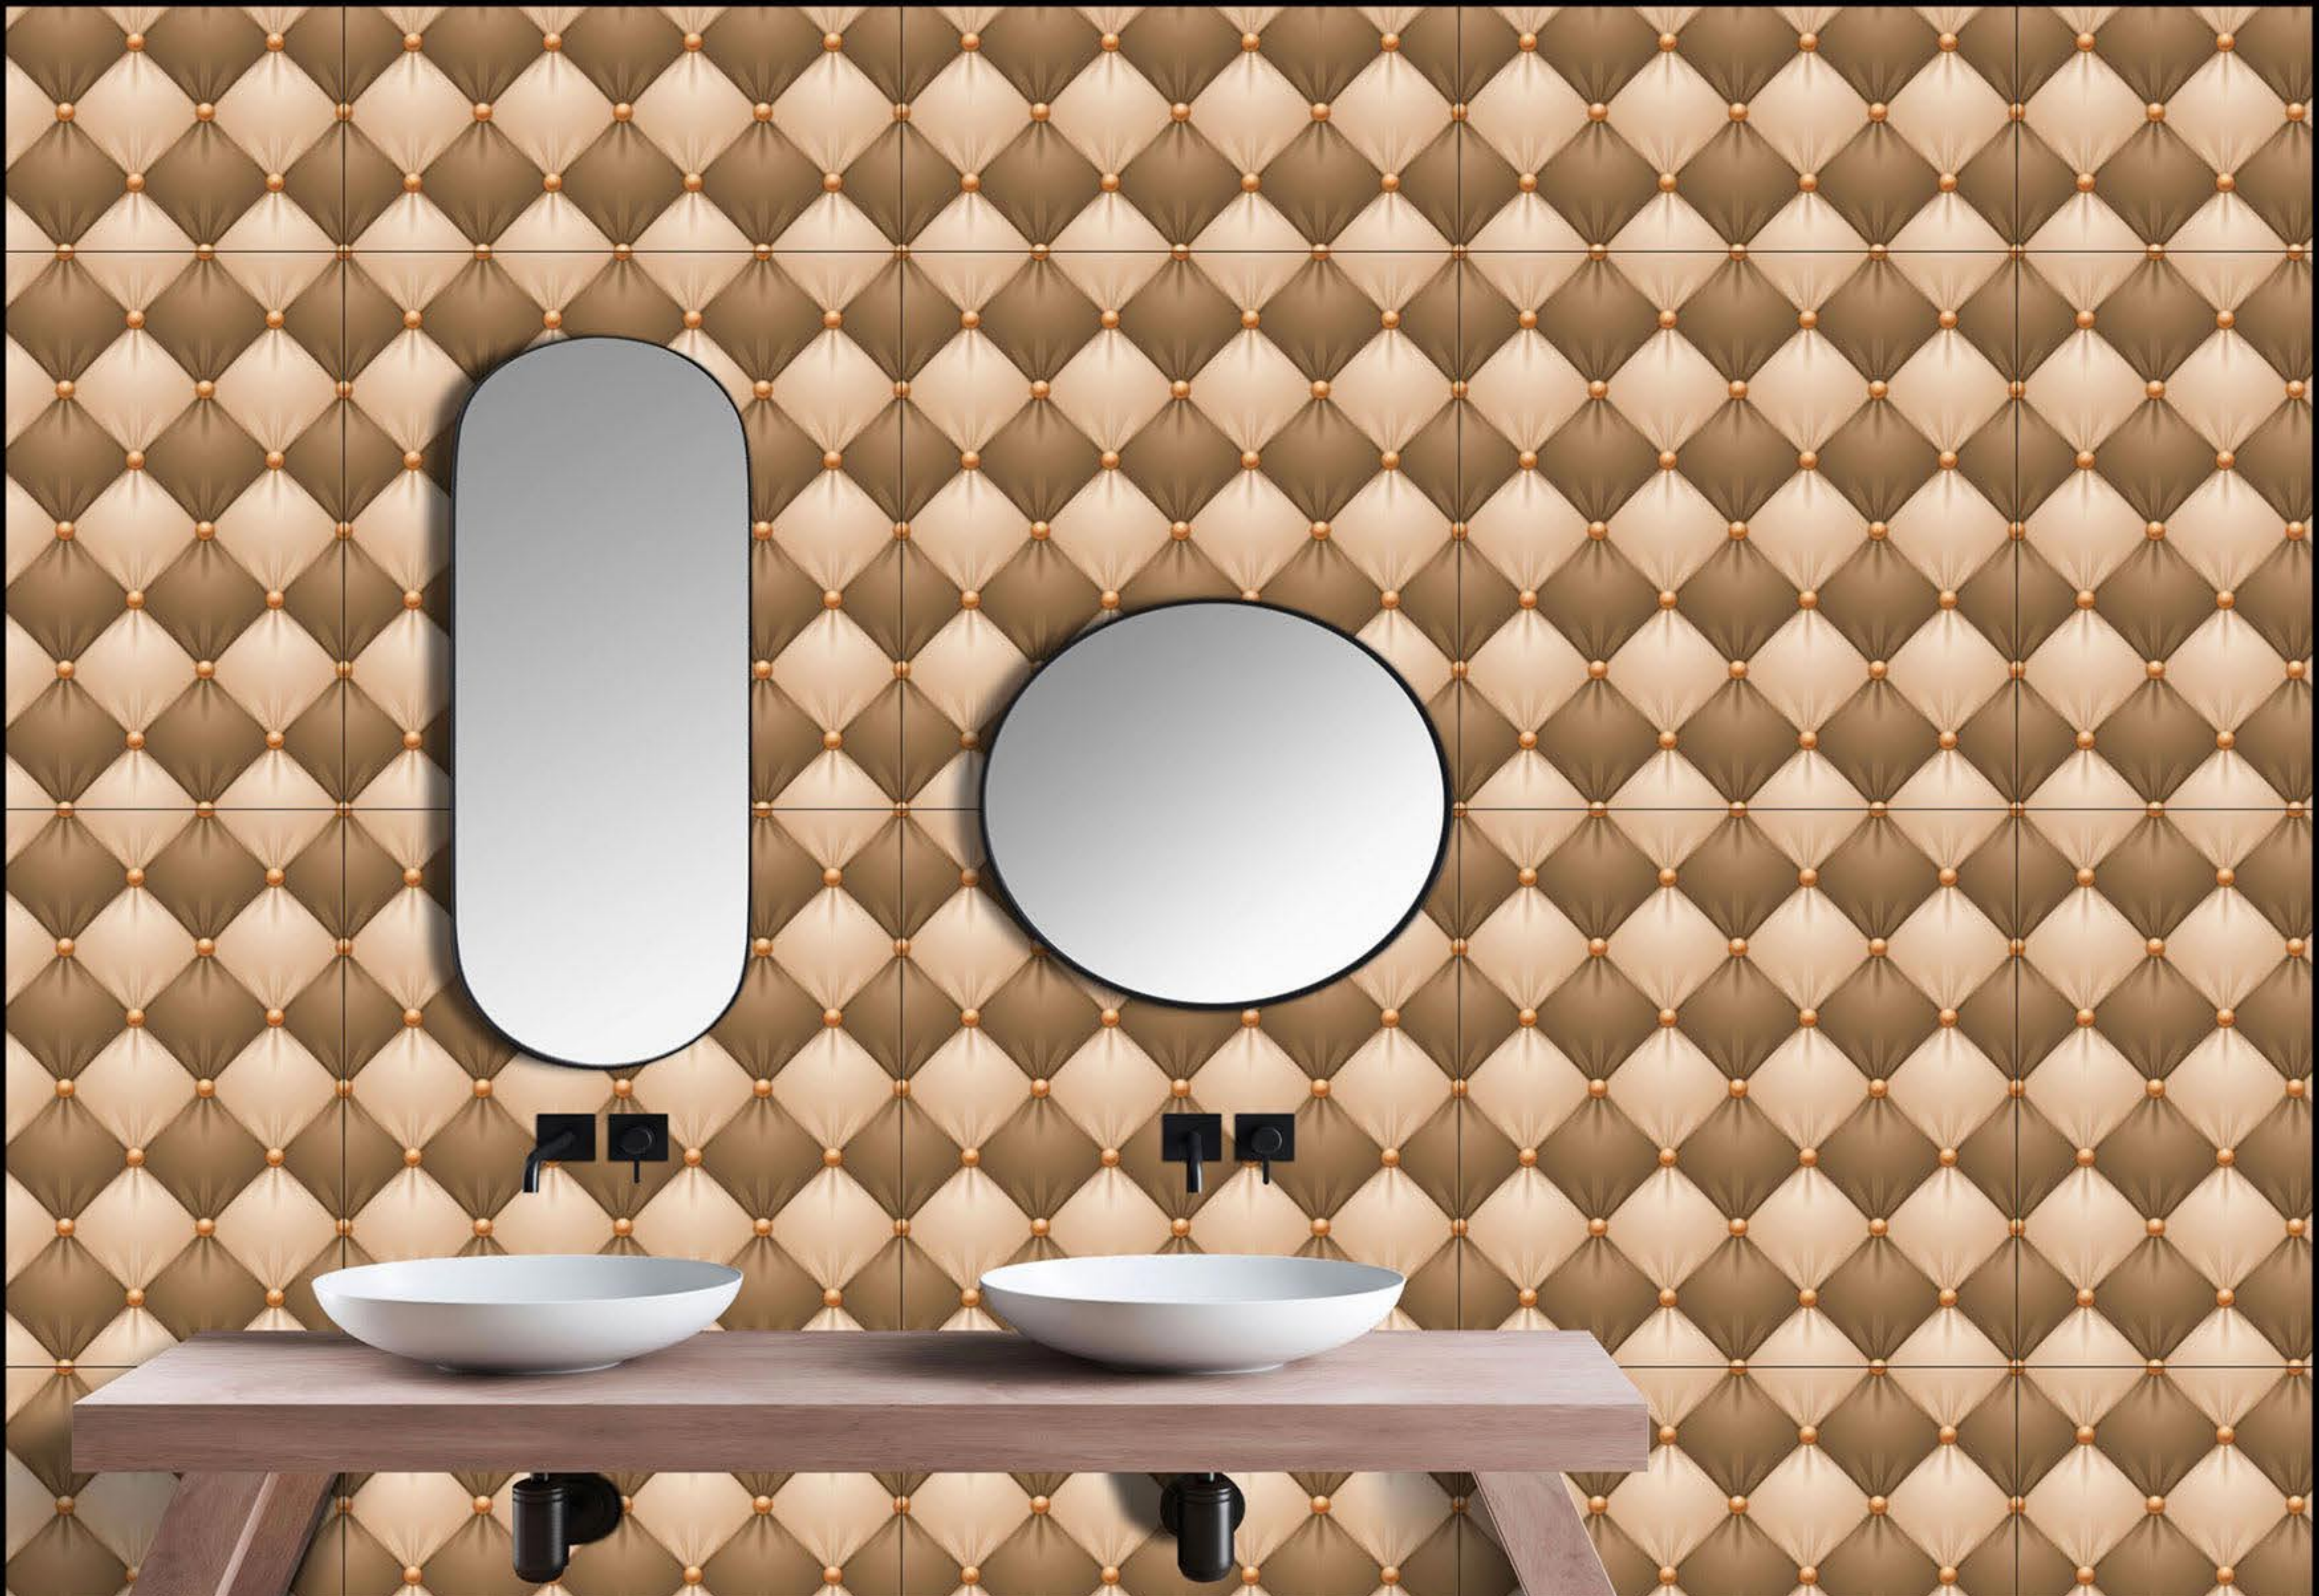

Glossy Finish
3D *Series*

600X
600 mm

BICERO
TILES LLP

WHITE BODY
PORCELINE TILE

8524

ModernCollection