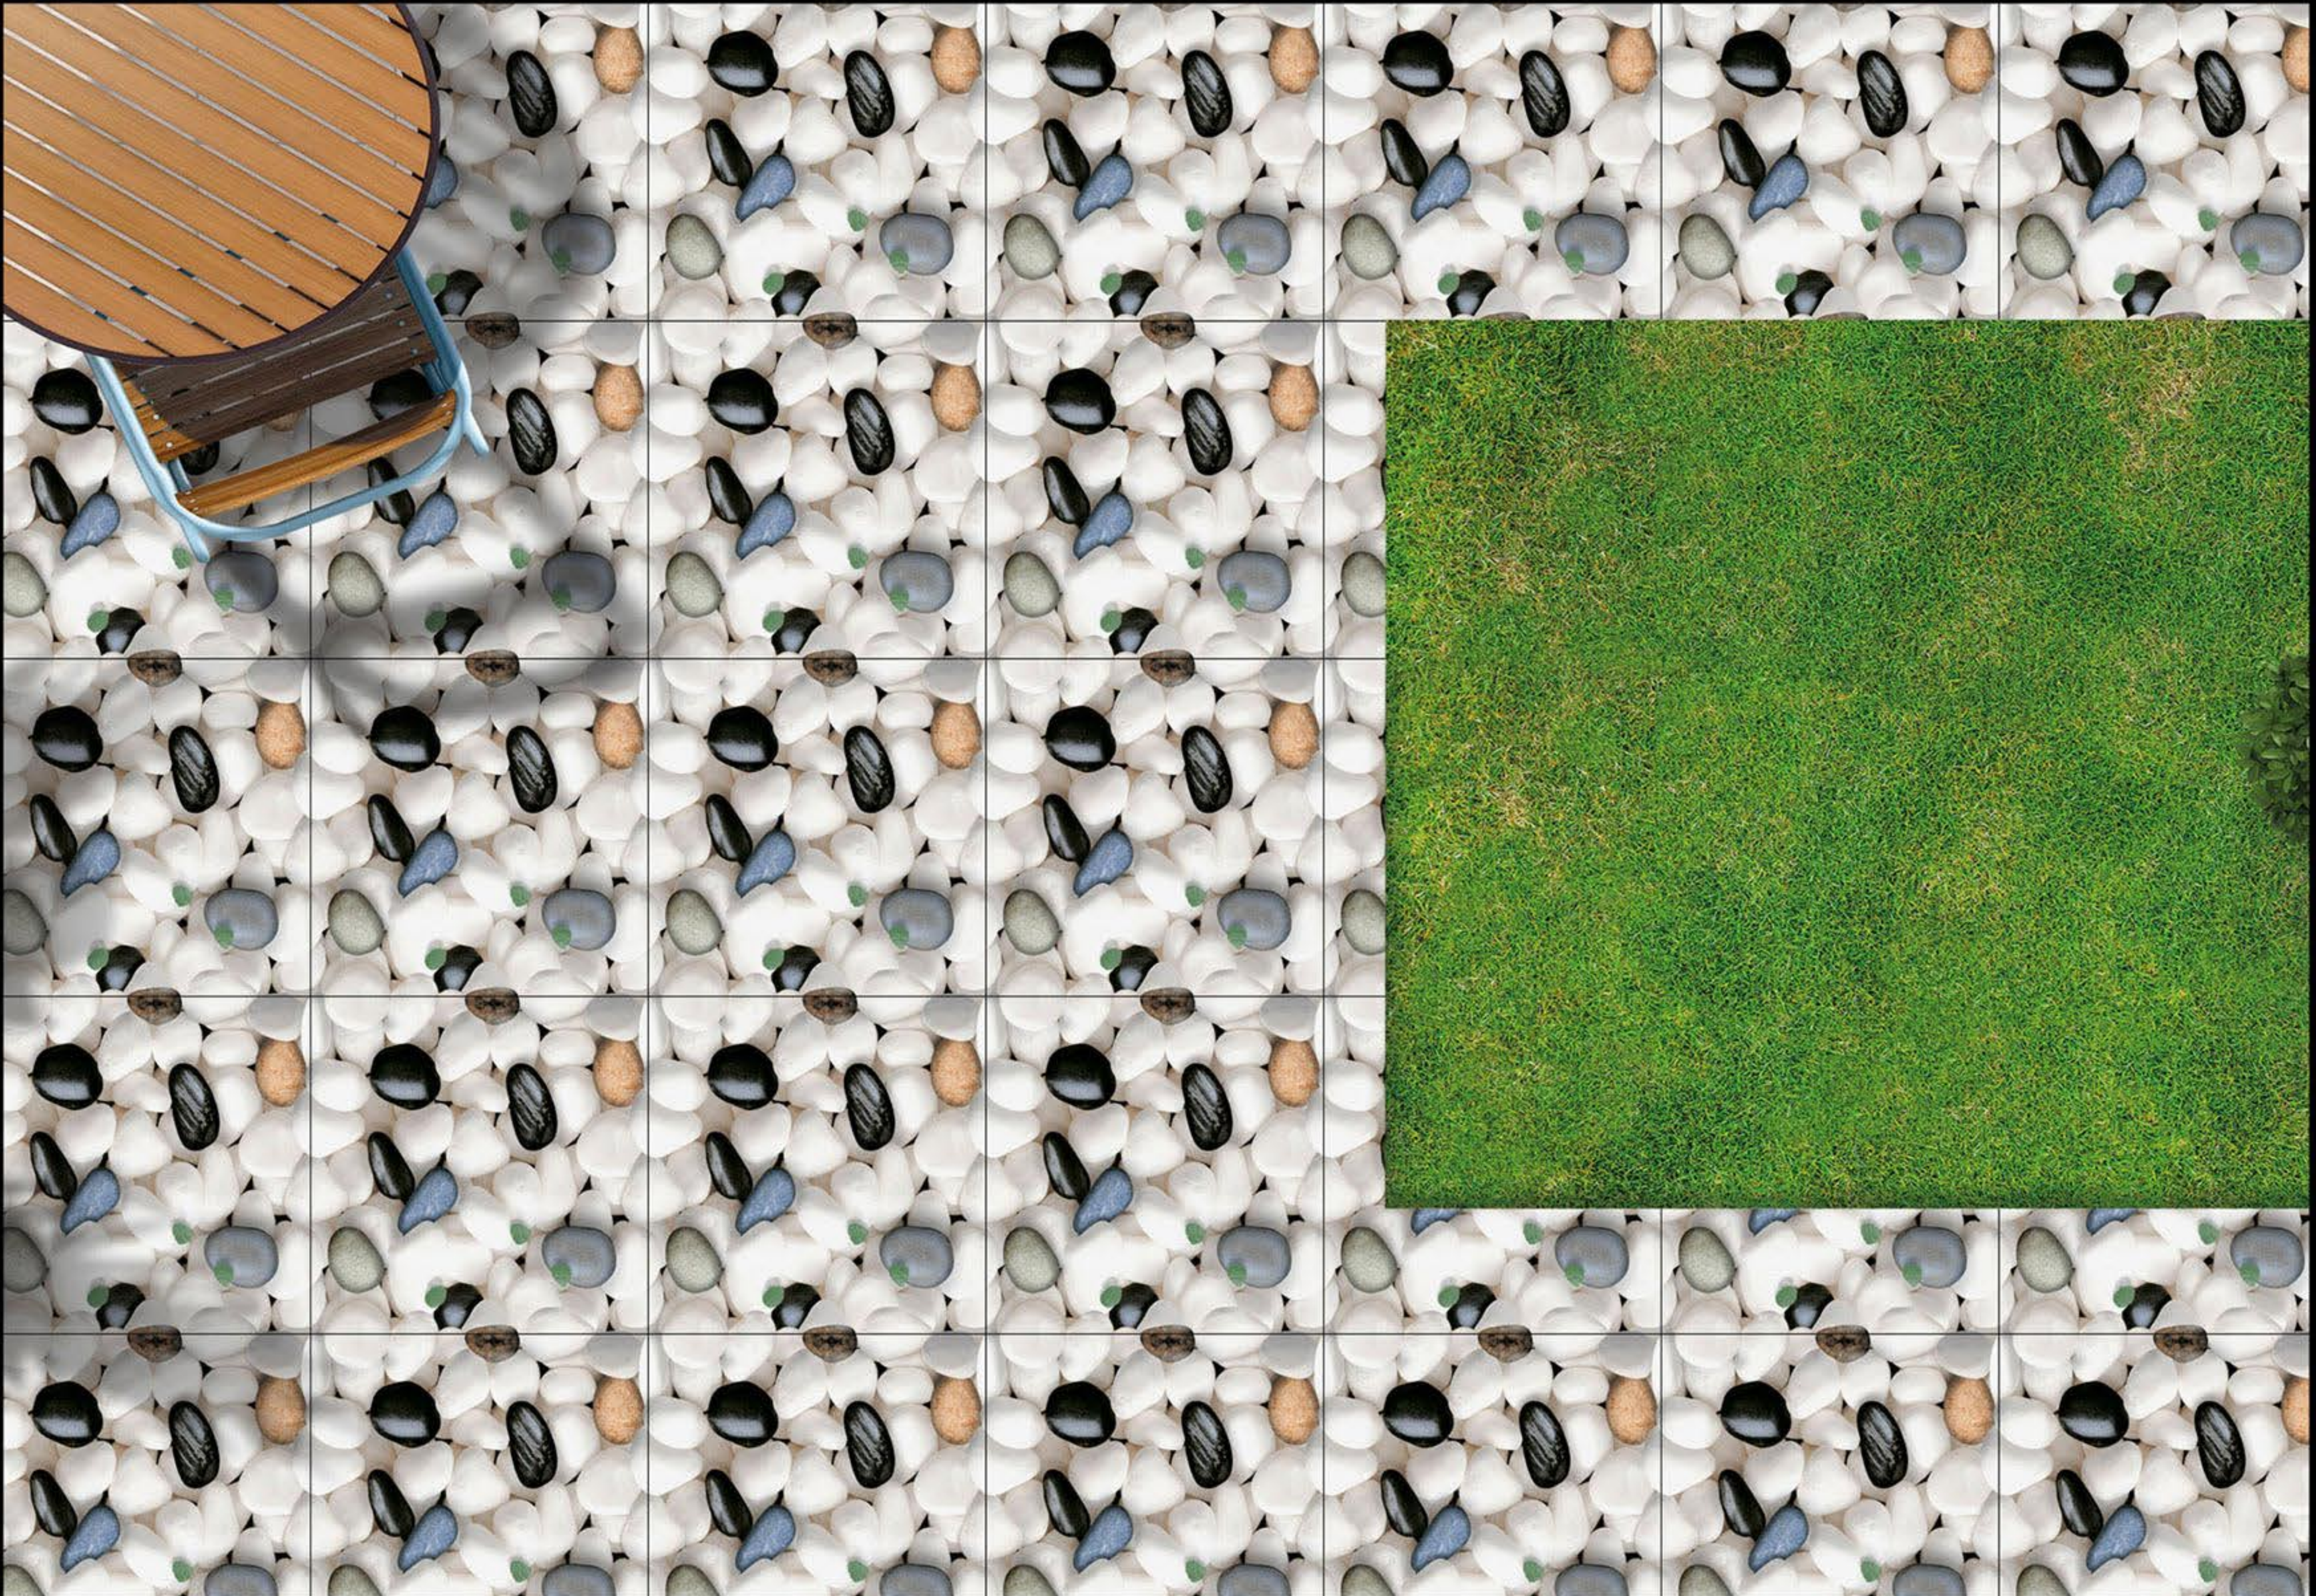

WHITE BODY
PORCELINE TILE

8543

ModernCollection