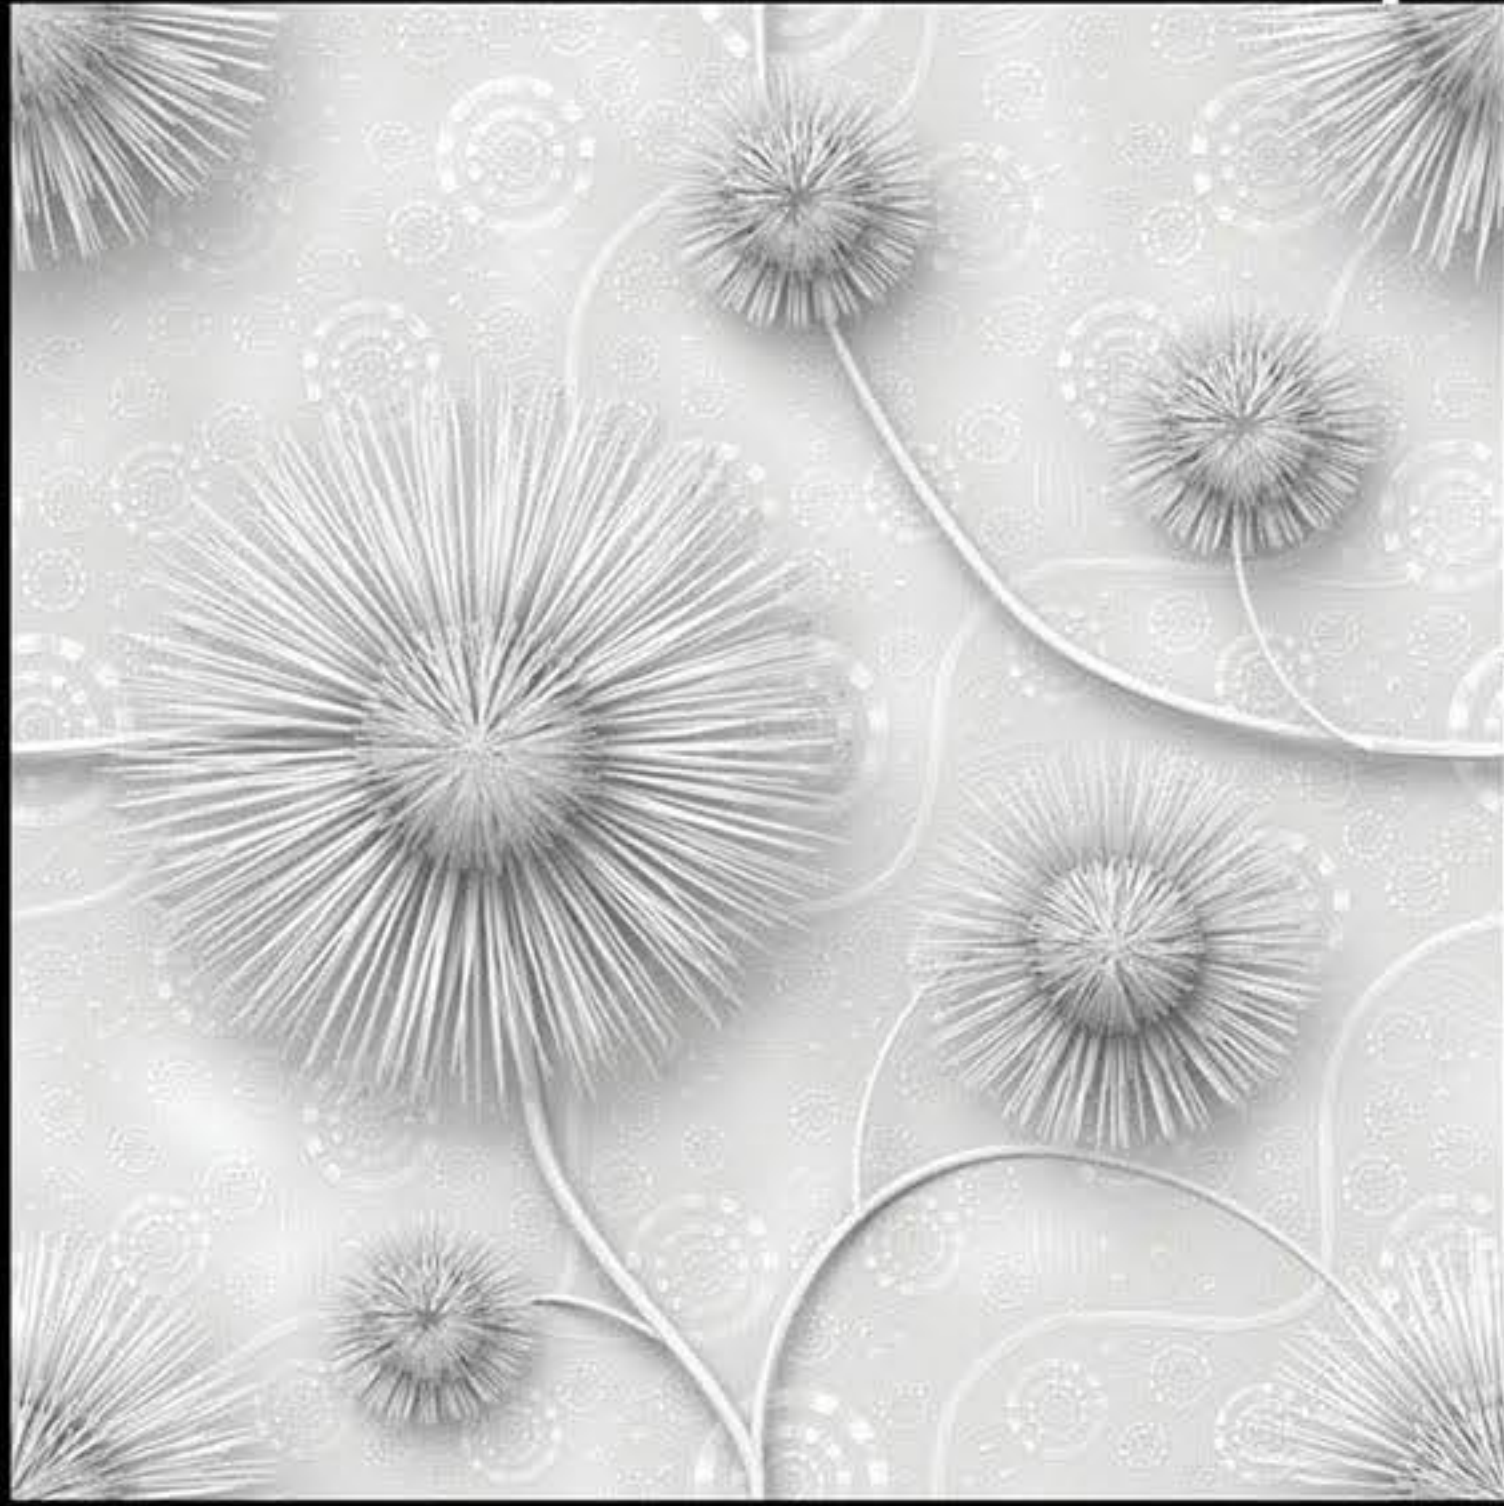

600X  
600 mm

**BICERO**  
TILES LLP

WHITE BODY  
PORCELINE TILE

8505

**Modern**Collection

Glossy Finish  
3D Series

600X  
600 mm

BICERO  
TILES LLP