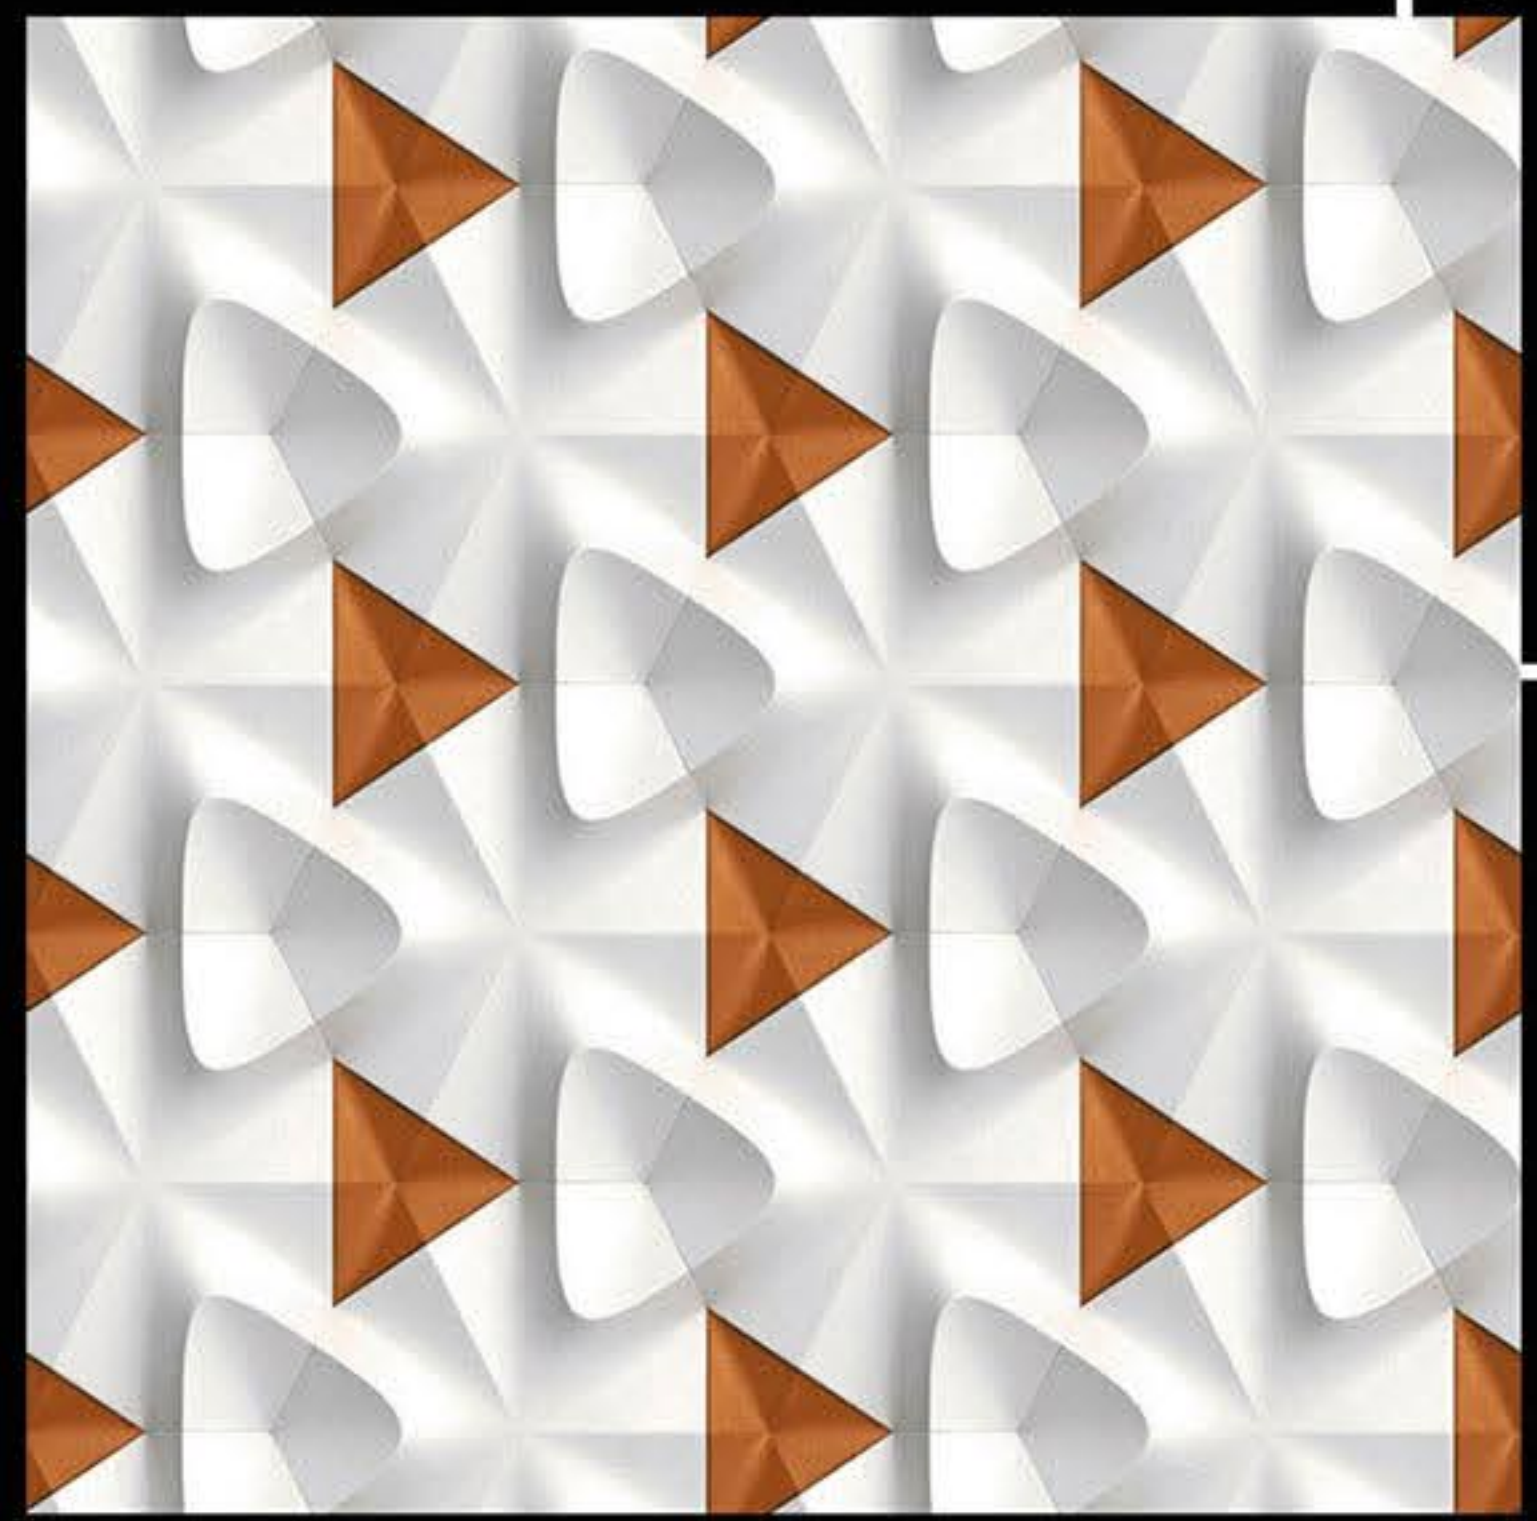

600X  
600 mm

BICERO  
TILES LLP

WHITE BODY  
PORCELAIN TILE

8546

ModernCollection

Glossy Finish  
3D *Series*

600X  
600 mm

**BICERO**  
TILES LLP