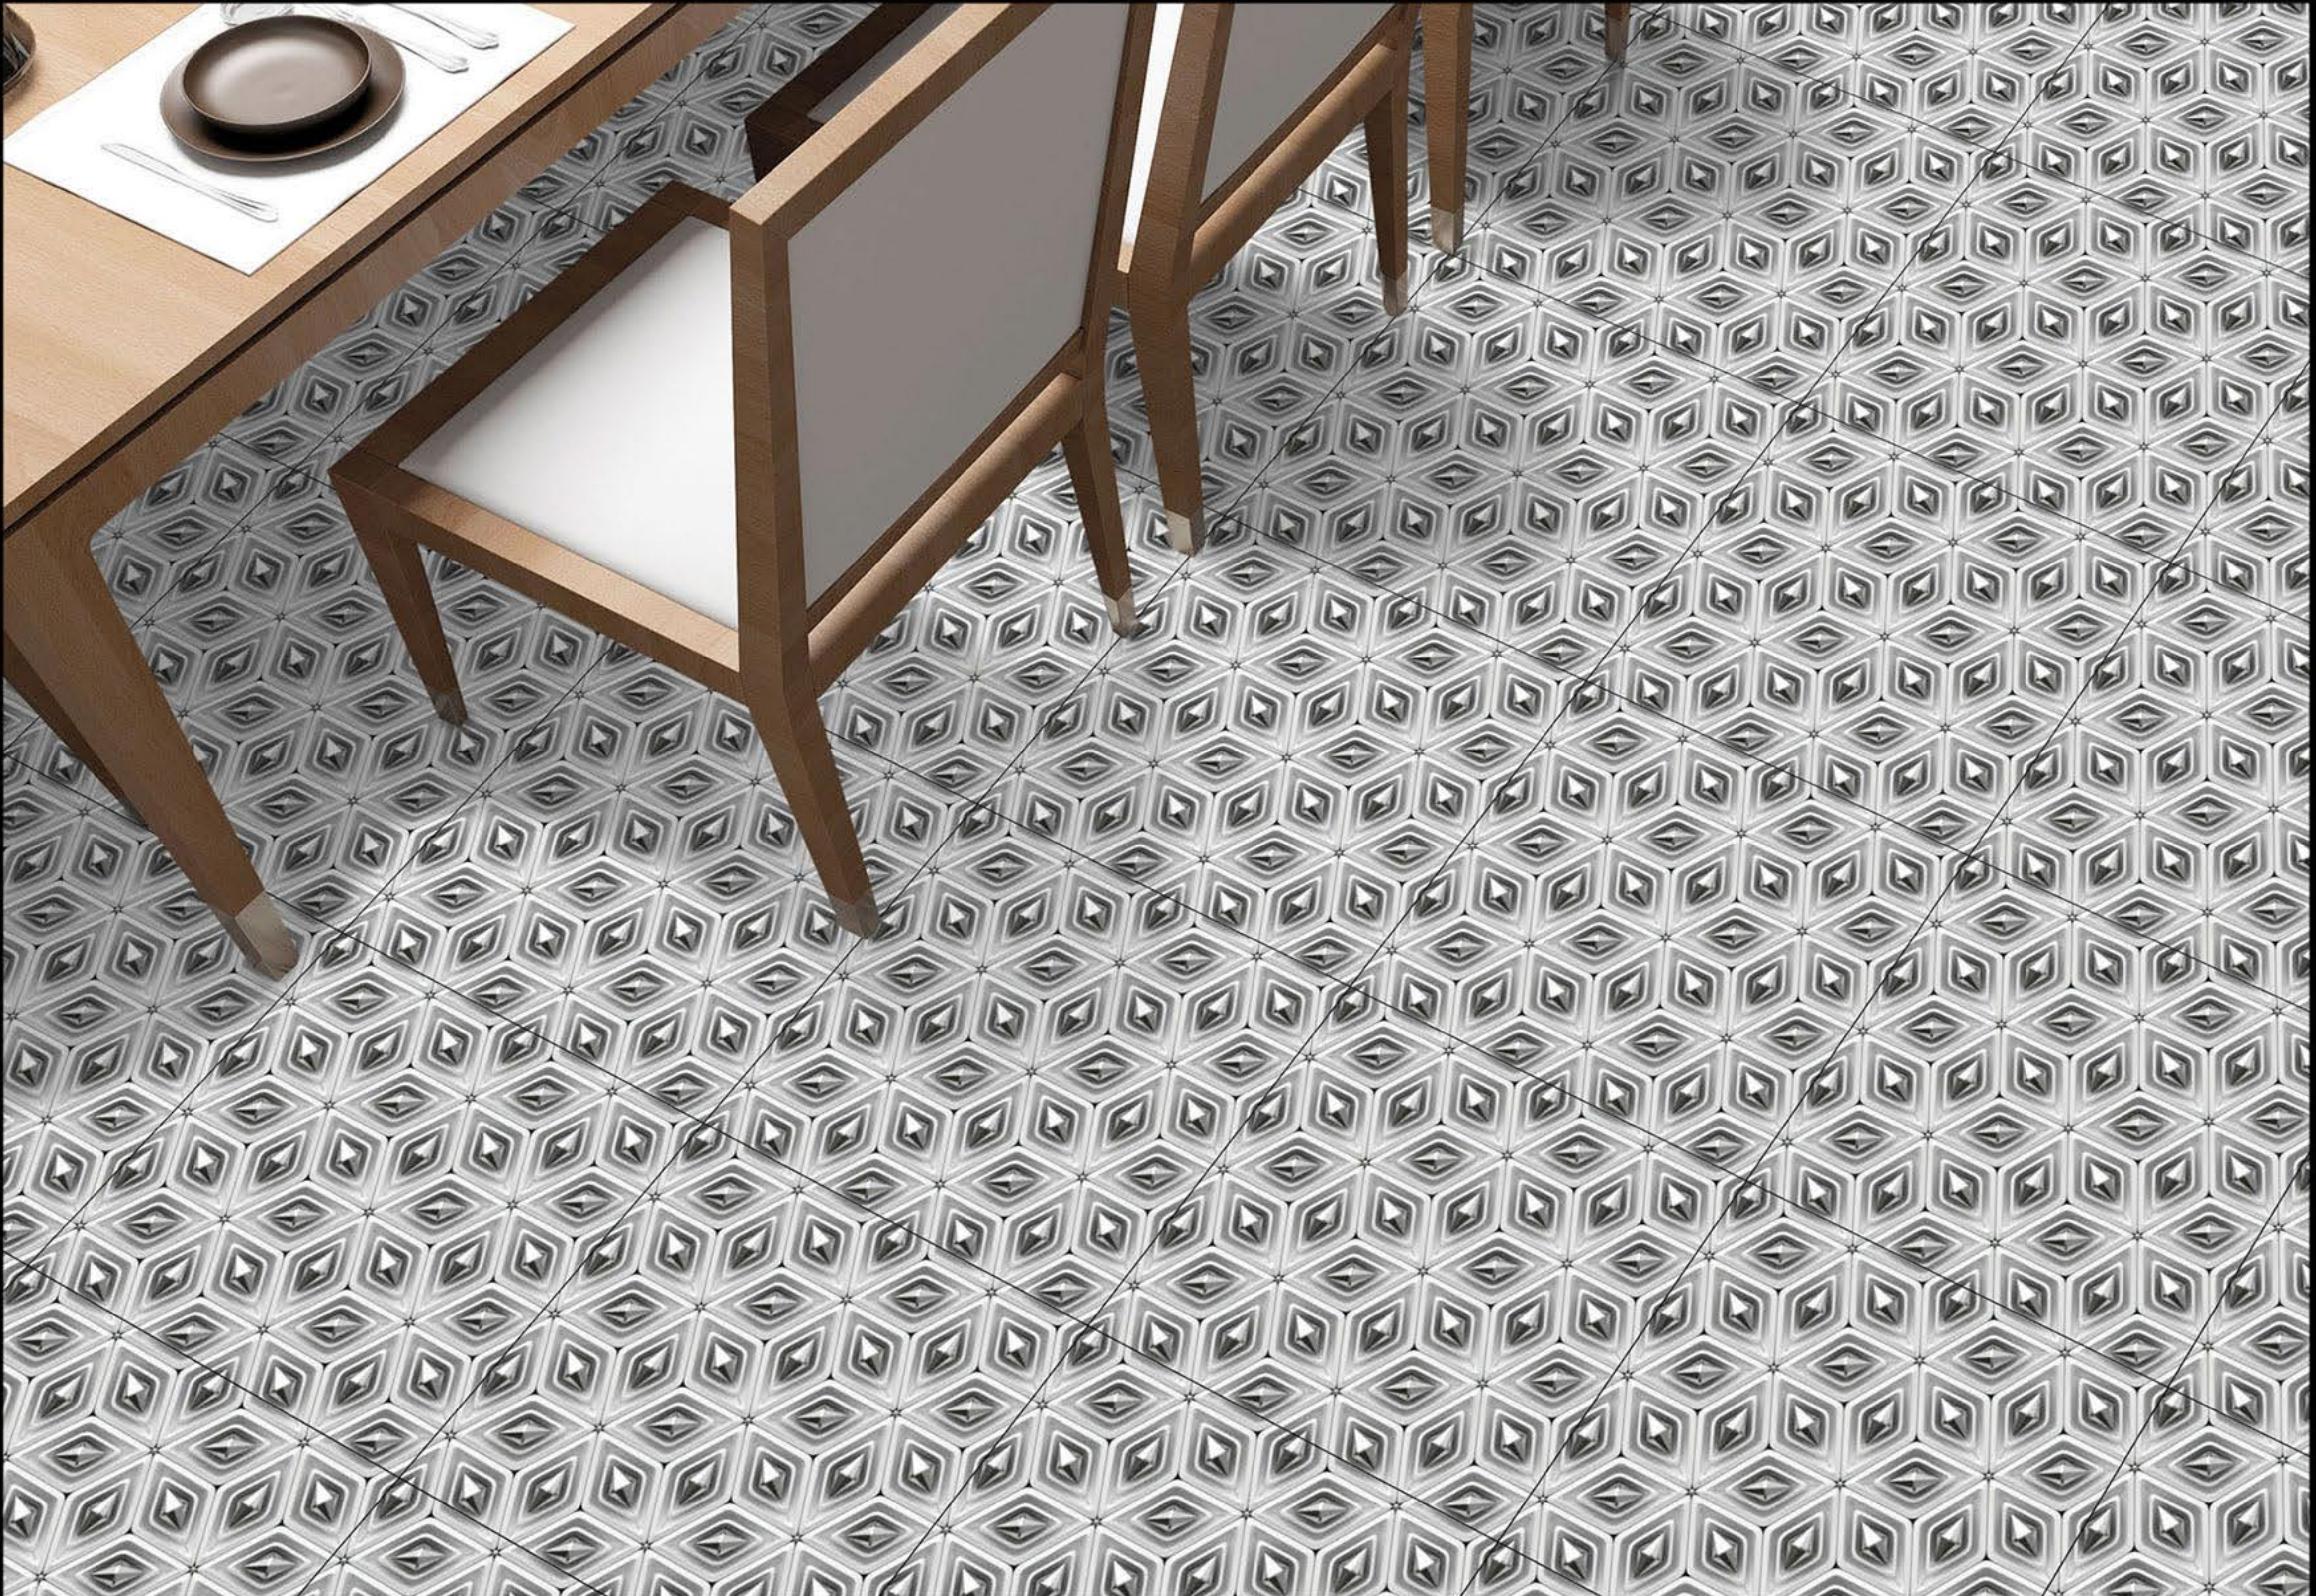

600X  
600 mm

**BICERO**  
TILES LLP

WHITE BODY  
PORCELINE TILE

8505

**Modern**Collection

Glossy Finish  
3D Series

600X  
600 mm

BICERO  
TILES LLP