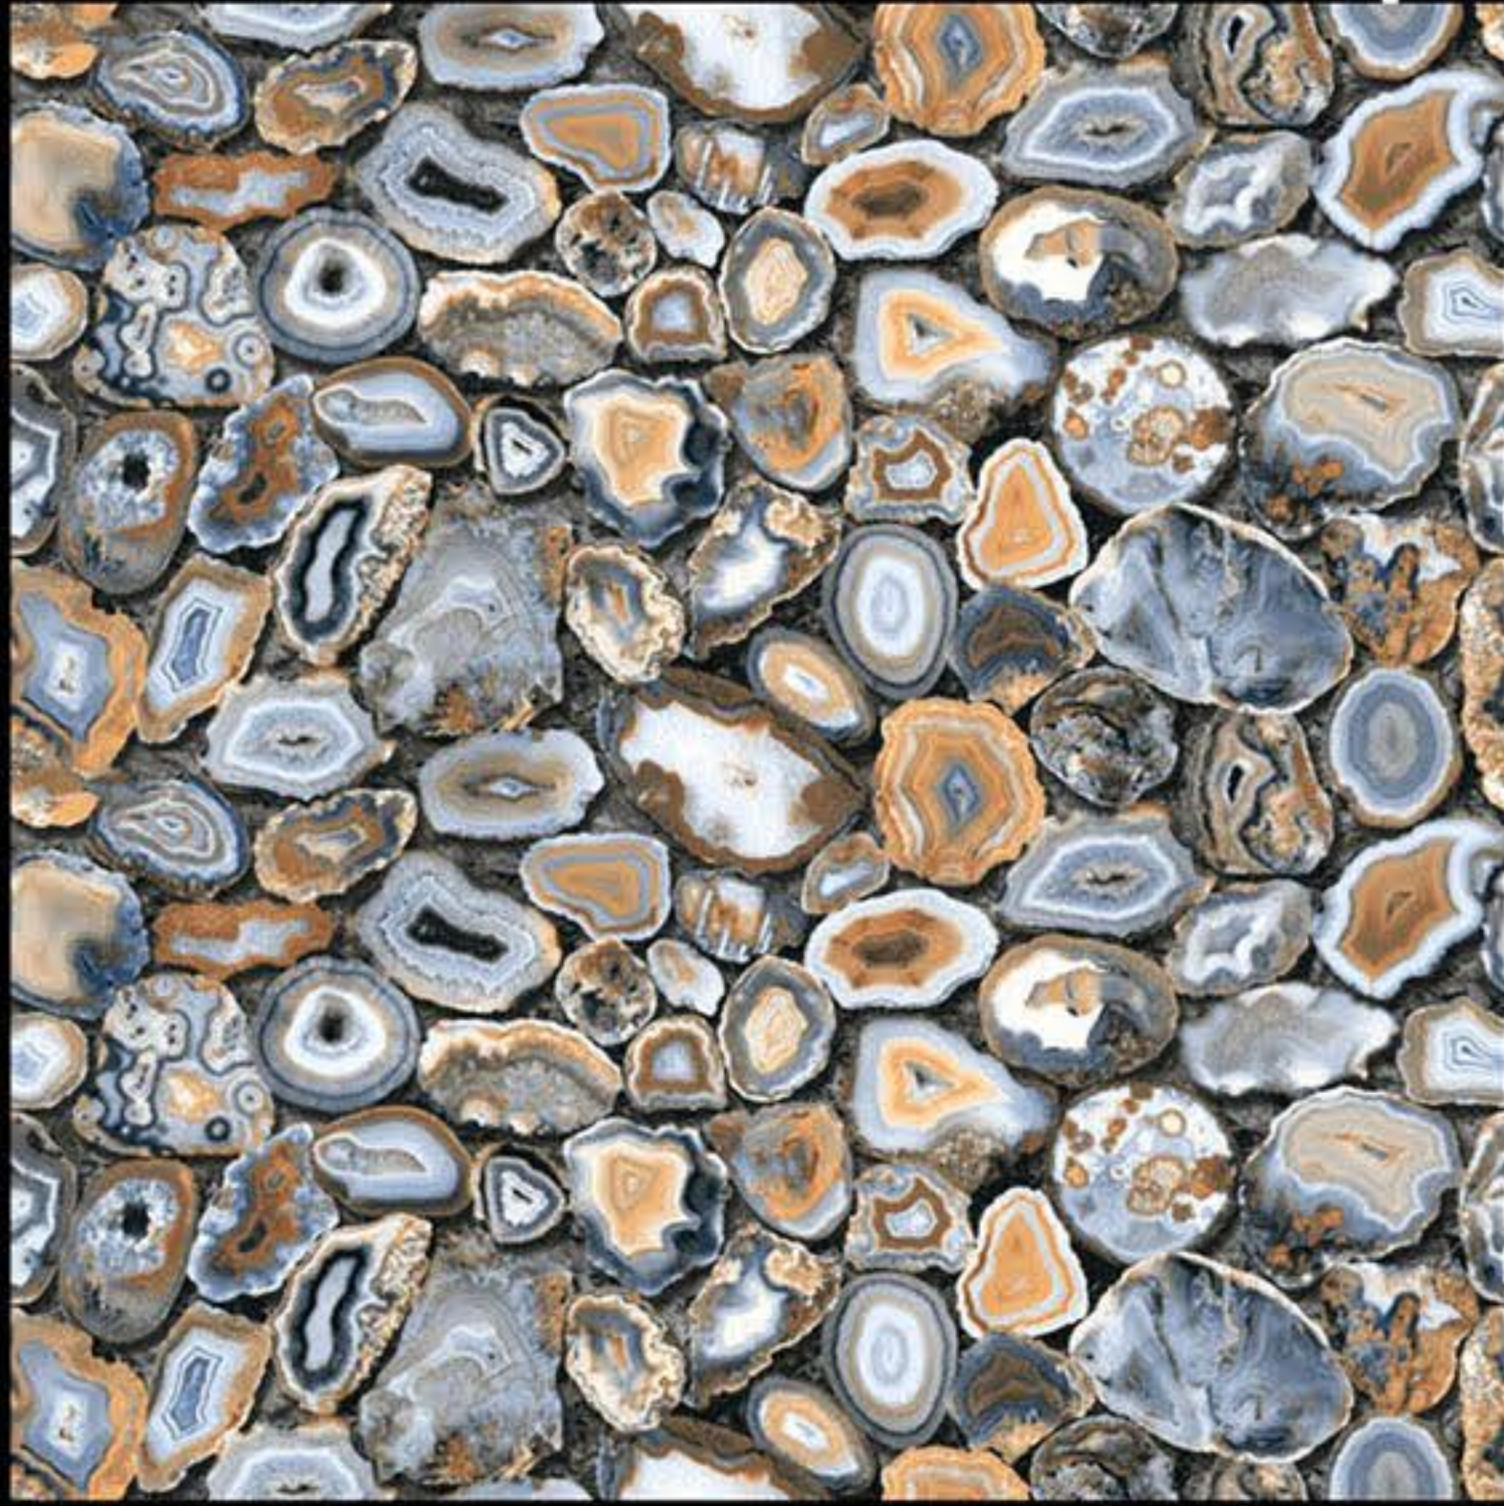

600X  
600 mm

8540

**BICERO**  
TILES LLP

WHITE BODY  
PORCELINE TILE

ModernCollection

Glossy Finish  
3D *Series*

600X  
600 mm

**BICERO**  
TILES LLP