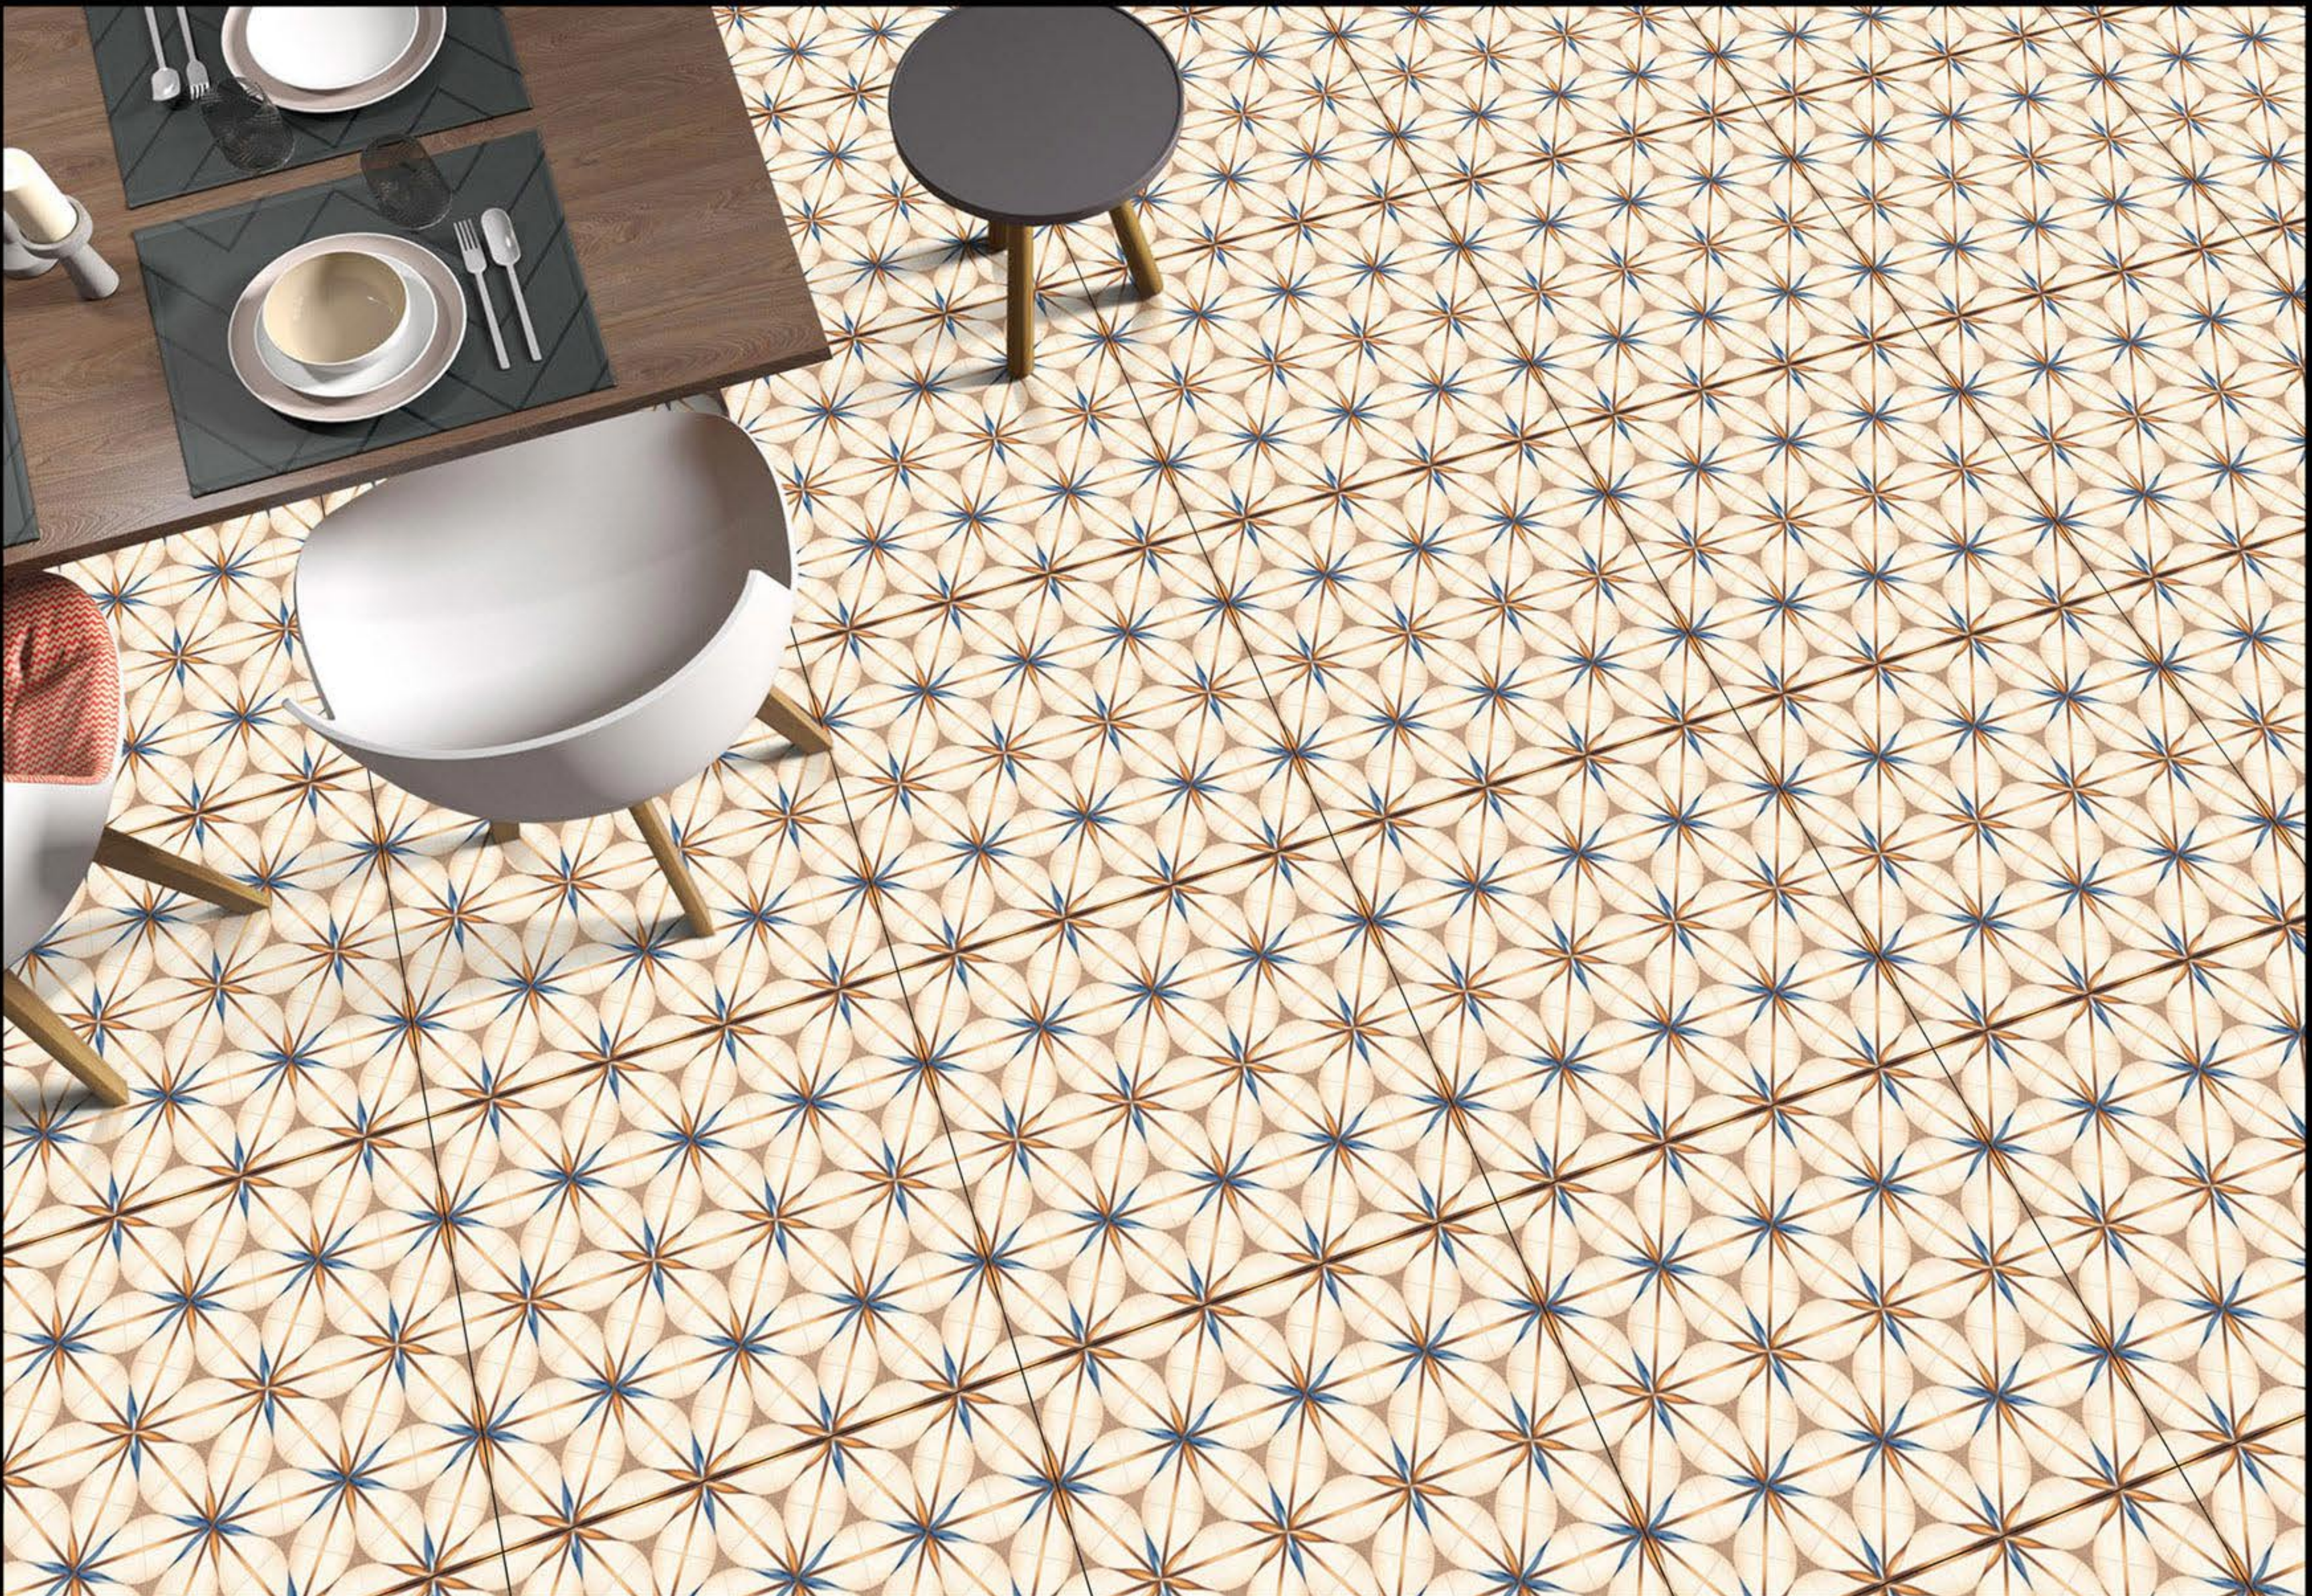

WHITE BODY
PORCELINE TILE

8544

ModernCollection