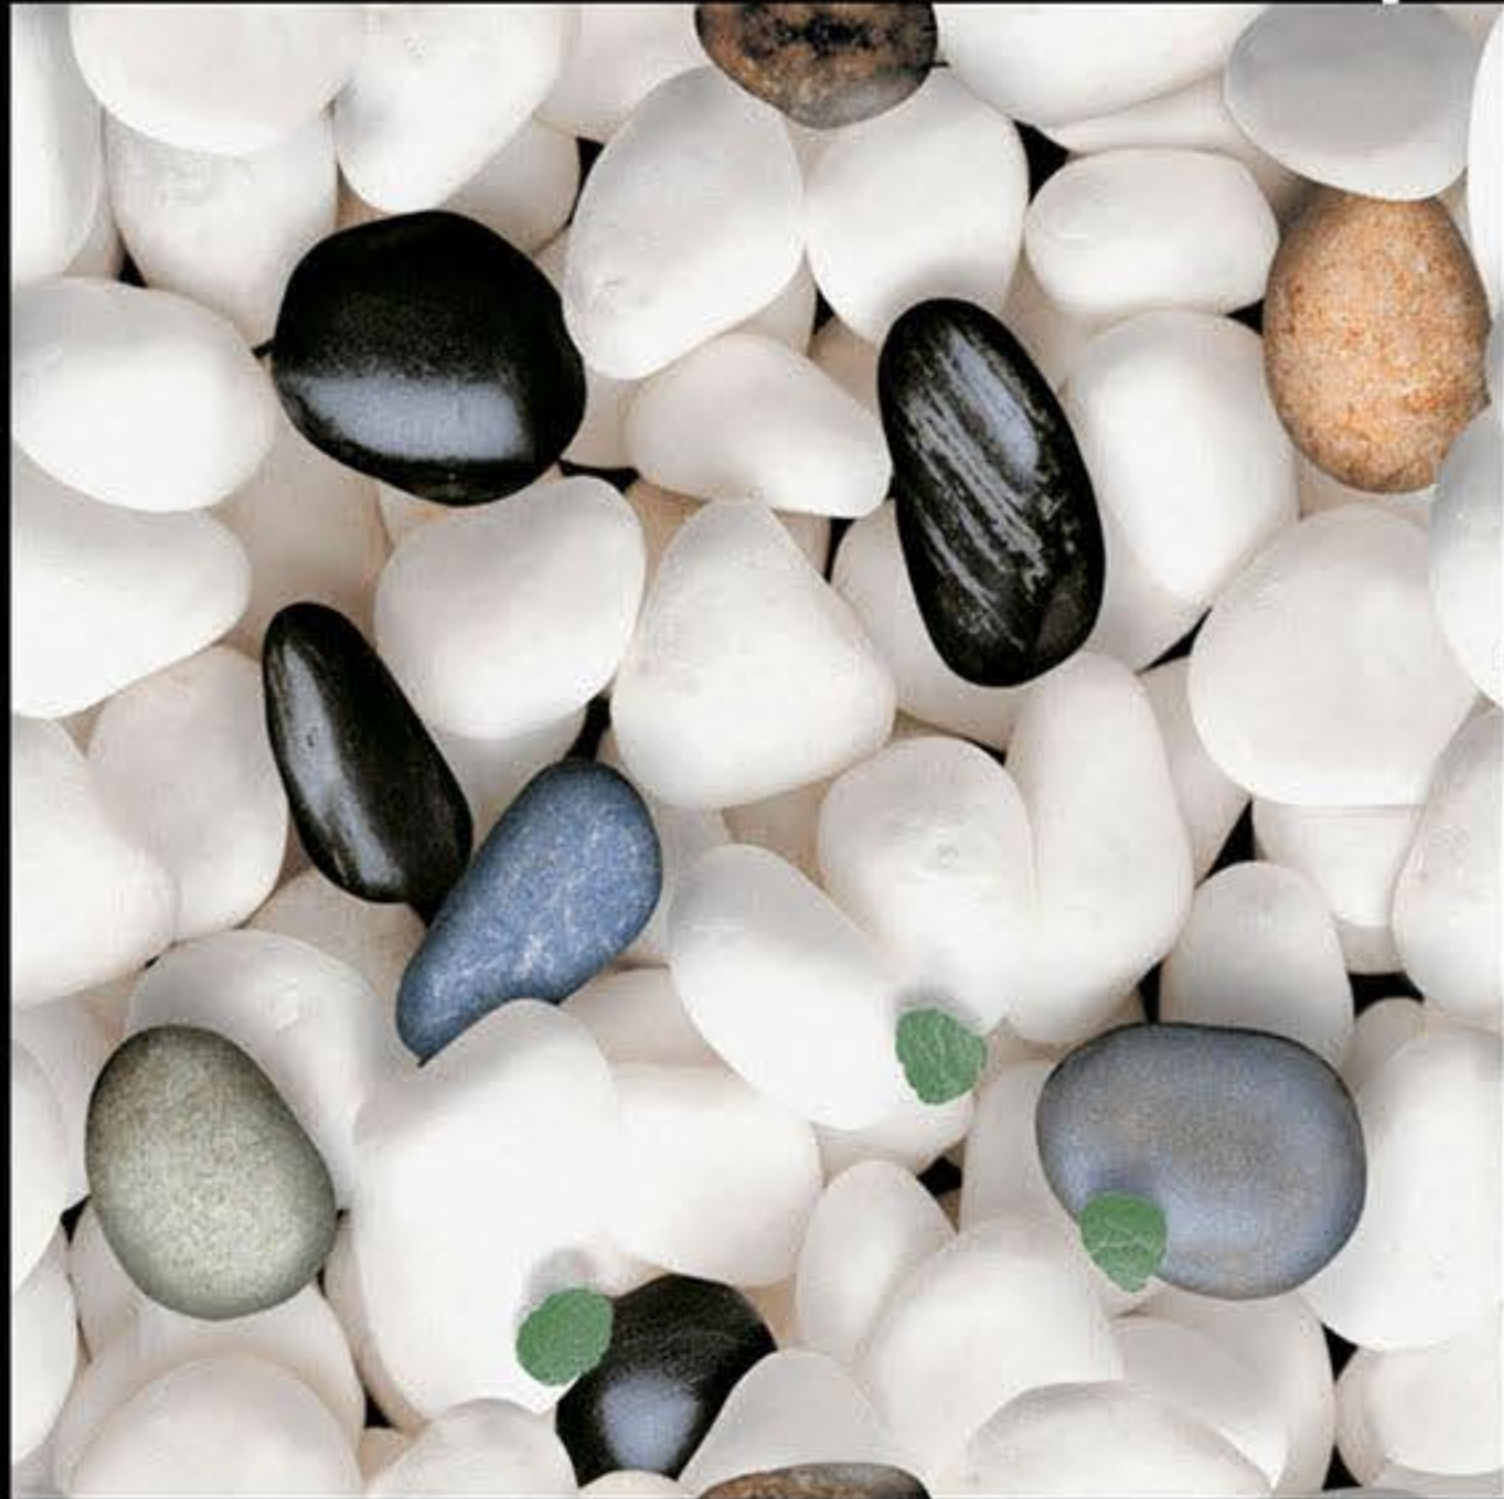

WHITE BODY  
PORCELAIN TILE

8541

ModernCollection

Glossy Finish  
3D *Series*

600X  
600 mm

**BICERO**  
TILES LLP

WHITE BODY  
PORCELINE TILE

8543